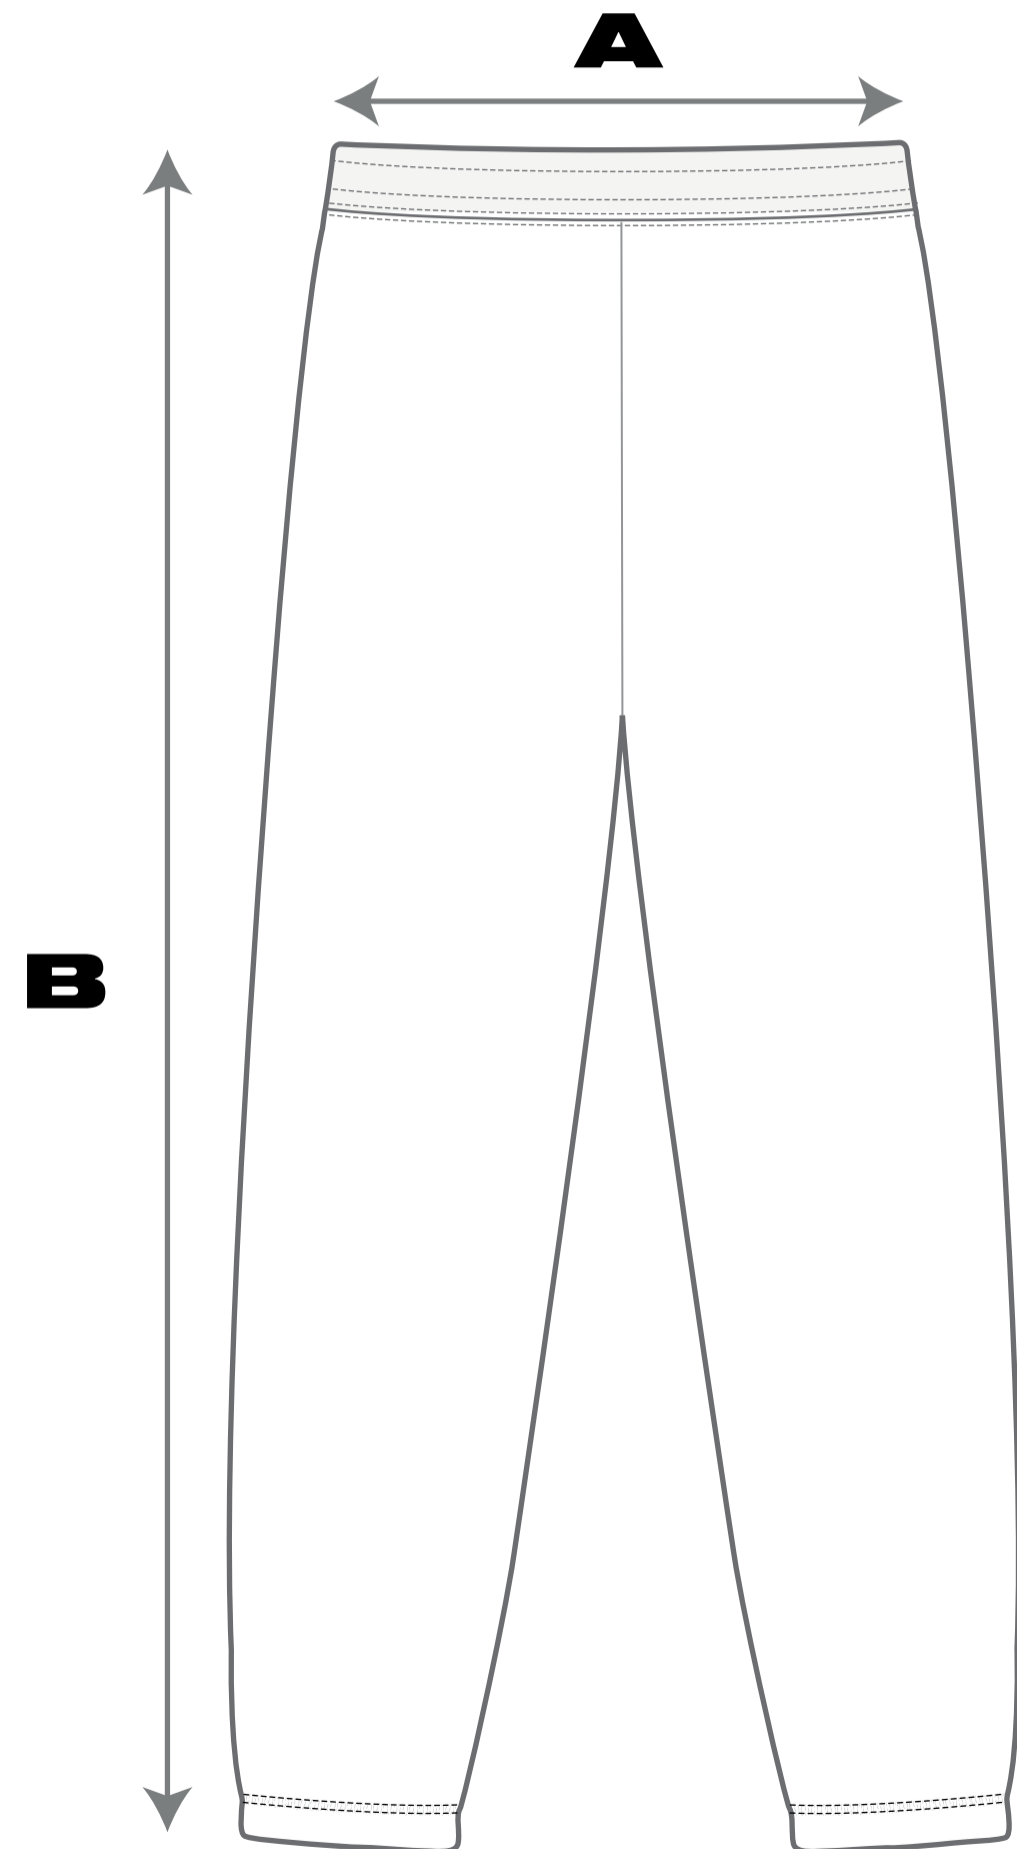

# SIZE HELP AND PRODUCT MEASUREMENTS

## TIE DYE JOGGER

	<b>A</b>	<b>B</b>
<b>XS</b>	35cm	114cm
<b>S</b>	37cm	122cm
<b>M</b>	39cm	124cm
<b>L</b>	41cm	126cm
<b>XL</b>	43cm	128cm